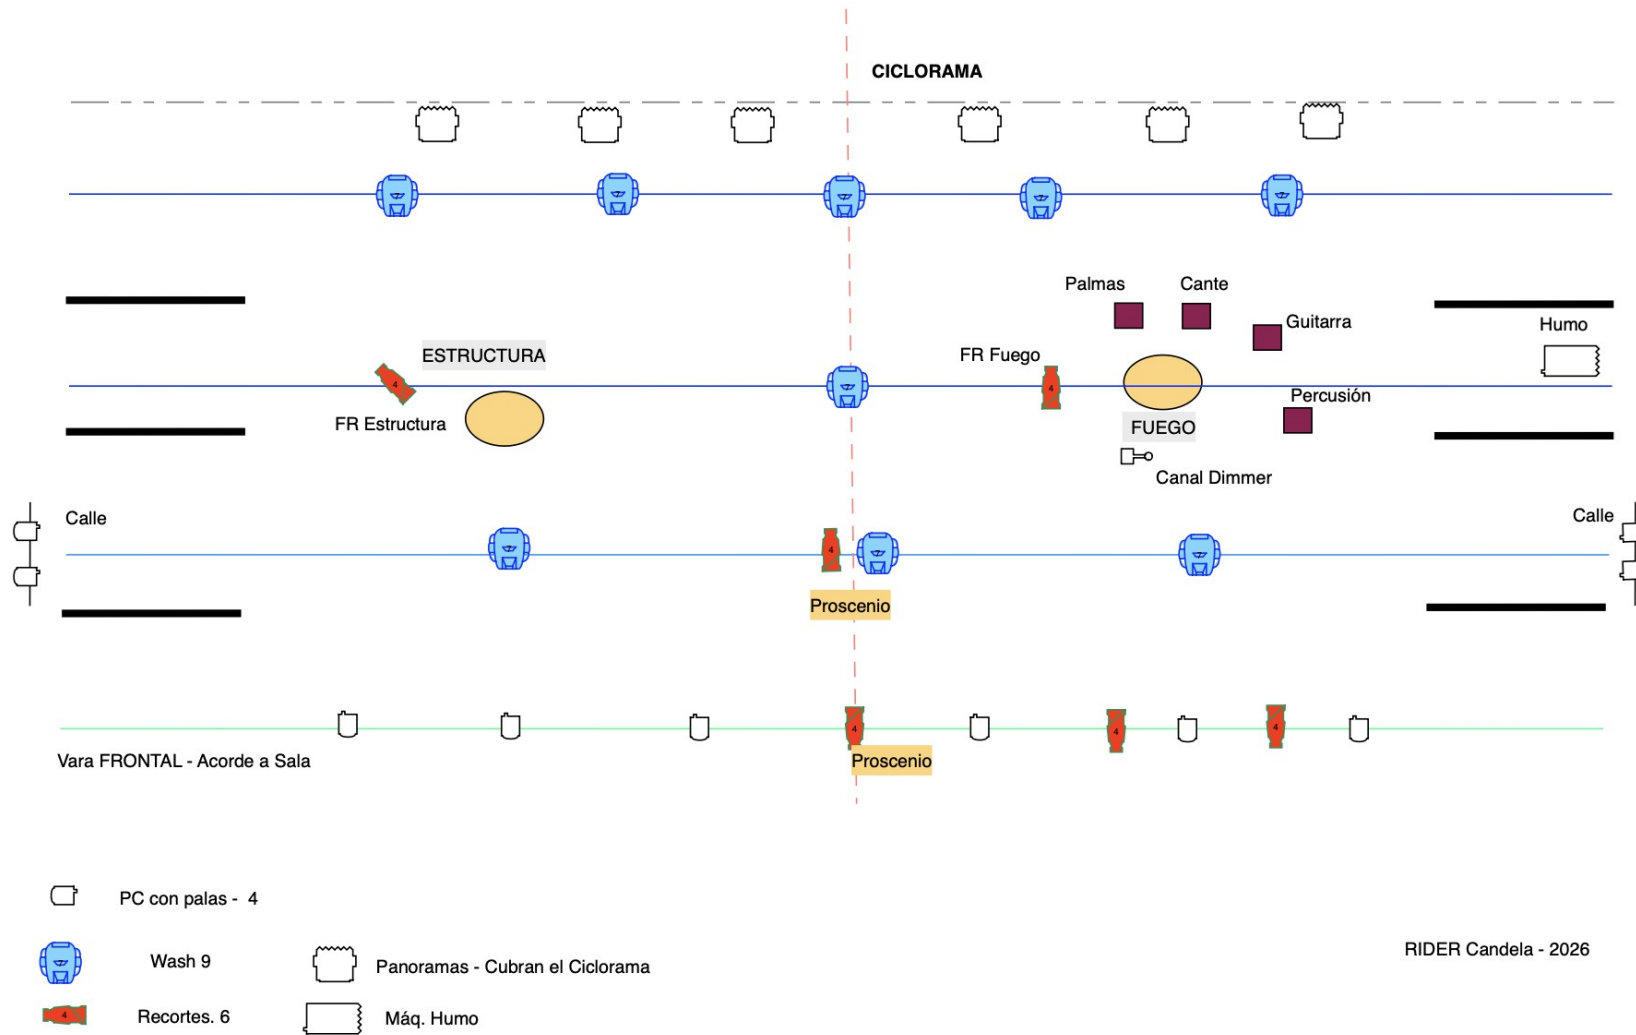

ILUMINACIÓN.- Mesa Command MA2

RIDER Candela - 2026

SONIDO

MESA DE SONIDO: YAMAHA CL -QL

LISTA DE CANALES

- 1.- MICRO GUITARRA DPA4099 CON ACCESORIO PARA GUITARRA
- 2.- MICRO CAJÓN SHURE BETA 91
- 3.- MICRO DE PALMAS SHURE SM58
- 4.- MICRO DE PALMAS SHURE SM58
- 5.- MICRO SUELO AKG CROWM
- 6.- MICRO SUELO AKG CROWM
- 7.- MICRO SUELO AKH CROWM
- 8.- VOZ CANTANTE SENHEISSER HSP4 DIADEMA
- 9.- SPARE CANTANTE

ENVIOS

- AUX. 1 PERCUSIÓN
AUX. 2 GUITARRA
AUX. 3 PALMAS
AUX. 4 CANTANTE
AUX. 5 SIDEFILL
AUX. 6 SIDEFILL

ESCENOGRAFÍA.- Necesidades

En la parte del fondo, se requieren 2 estructuras, Trust o similar, para colgar 2 cuerdas, que irán de lado a lado del escenario, como se muestra en la fotografía.- El peso a colgar es de menos de 1 kg, pero se requiere que tengan consistencia.

En la parte derecha, se requiere de un chusco de corriente, con canal de Dimmer, para controlar con mesa de iluminación.

* Se requieren botellas de agua pequeñas para los artistas, durante el ensayo y la actuación.