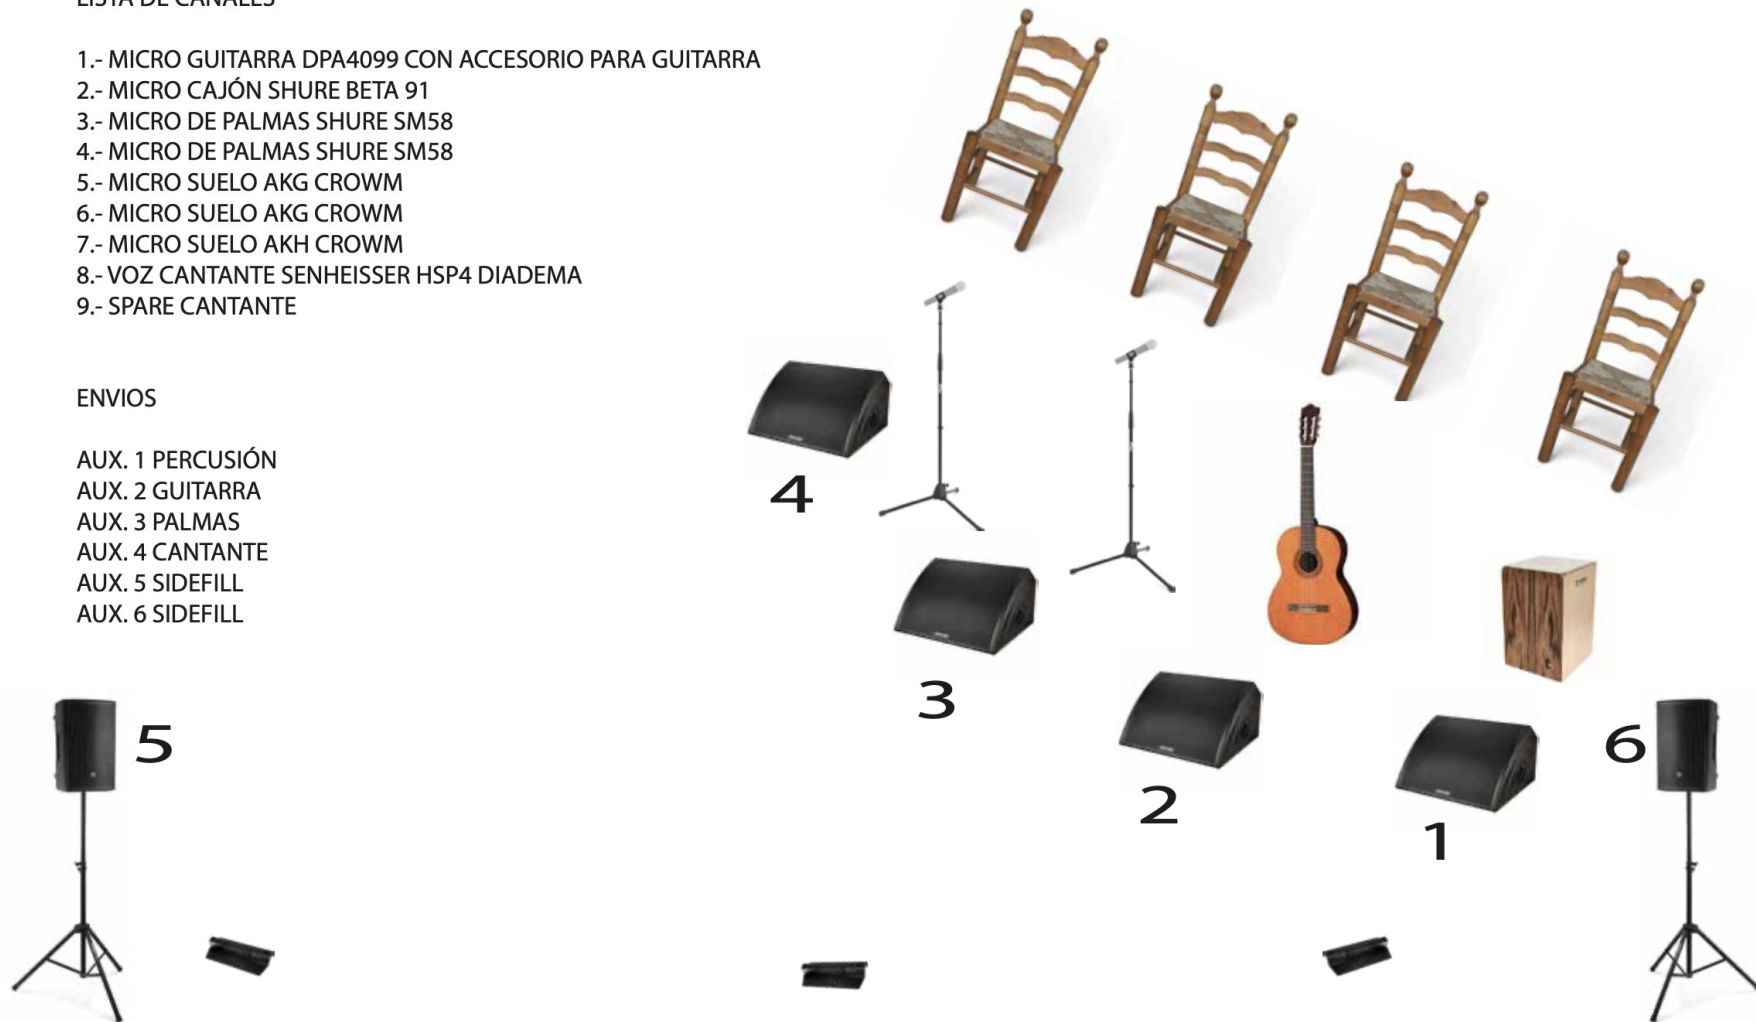

ILUMINACIÓN.- Mesa Command MA2

RIDER Candela - 2026

SONIDO

MESA DE SONIDO: YAMAHA CL -QL

LISTA DE CANALES

- 1.- MICRO GUITARRA DPA4099 CON ACCESORIO PARA GUITARRA
- 2.- MICRO CAJÓN SHURE BETA 91
- 3.- MICRO DE PALMAS SHURE SM58
- 4.- MICRO DE PALMAS SHURE SM58
- 5.- MICRO SUELO AKG CROWM
- 6.- MICRO SUELO AKG CROWM
- 7.- MICRO SUELO AKH CROWM
- 8.- VOZ CANTANTE SENHEISSER HSP4 DIADEMA
- 9.- SPARE CANTANTE

ENVIOS

- AUX. 1 PERCUSIÓN
AUX. 2 GUITARRA
AUX. 3 PALMAS
AUX. 4 CANTANTE
AUX. 5 SIDEFILL
AUX. 6 SIDEFILL

ESCENOGRAFÍA.- Necesidades

En la parte del fondo, se requieren 2 estructuras, Trust o similar, para colgar 2 cuerdas, que irán de lado a lado del escenario, como se muestra en la fotografía.- El peso a colgar es de menos de 1 kg, pero se requiere que tengan consistencia.

En la parte derecha, se requiere de un chusco de corriente, con canal de Dimmer, para controlar con mesa de iluminación.

* Se requieren botellas de agua pequeñas para los artistas, durante el ensayo y la actuación.